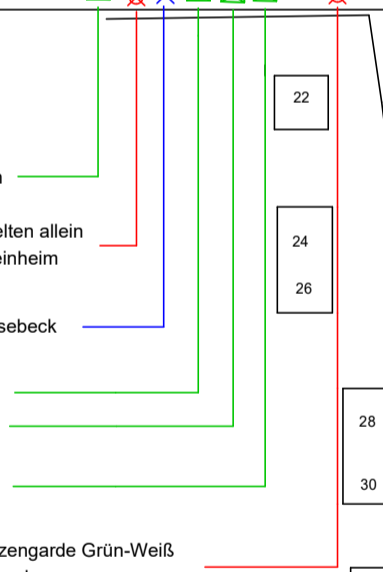

Rosenmontagszug 2025

K8 - Musikverein Steinheim

K7 - Fanfarenzug Ottenhausen

W2 - Präsidentenwagen

W1 - Lockvogel

W27 - Cowboys Freunde des Prinzen

F51 - Cowboys Freunde des Prinzen

F52 - Prinzengarde

F53 - Garde der StKG

W28 - Prinzenwagen

Info-Punkt StKG

Musikkapelle

Fußgruppe

Wagen

Marktstr.

Pyramonterstr.

Obere Schulstraße

Hollentalstr.

Untere Schulstraße

Beinegärten

Schiederstr.

- K1 - Drumstorm
- F1 - Schulgarde
- W3 - Kinderprinzenwagen
- F2 - Die Cowboys sind da - Yihaa Folge des Kinderprinzenpaares
- W4 - Der Steinheimer Wald ist los Die kunterbunte Truppe
- F3 - Der Steinheimer Wald ist los Die kunterbunte Truppe
- F4 - Unsere Goldstücke - Prinzessin Stine und Prinz Hannes Sparkasse Steinheim
- W5 - Shaun das Schaf 1. Beller Karnevalsverein
- F5 - Shaun das Schaf 1. Beller Karnevalsverein
- W6 - Rgegenbogenfisch Freunde des Steinheimer Karnevals
- F6 - Regenbogenfisch Freunde des Steinheimer Karnevals
- K2 - Spielmannszug Belle
- F7 - Die Wischmopps Bunte Truppe
- F8 - Bubbles Emmerpaddler
- F9 - Elvis Reinhard Gemke
- F10 - ONE for all all for FUN Jux und Dollerei
- W7 - 11 Weiber für ein Halleluja Crazy legs vs Amische
- F7 - 11 Weiber für ein Halleluja Crazy legs vs Amische
- F12 - Die Rinder vom Emmertal Confetti Club
- F13 - Ein Klavier - ein Klavier Konfetti im Blut
- F14 - Farbexplosion Damen - Sportschützen
- K3 - Spielmannszug Steinheim
- F15 - ToyStory Vereinigte Volksbank eG
- F16 - Das große Backen Donnerwetter
- F17 - Disco Party Bergheimer Freunde
- W8 - Vinsebecker Schloßgespenster Aktion Dorfkind
- F18 - Vinsebecker Schloßgespenst Aktion Dorfkind
- W9 - Ich fühl mich Disco Die Kinder vom Düwelhof
- F19 - Ich fühl mich Disco Die Kinder vom Düwelhof
- W26 - Wilder Westen WBV Walhalla
- F50 - Wilder Westen WBV Walhalla

- F22 - Bengelchen und Engelchen Gerd Leifels und Freunde
- W14 - Unterwasserwelt Euroknacker Eichholz
- F23 - Unterwasserwelt Deichkinder Eichholz
- F24 - Unterwasserwelt Deichkinder Eichholz
- W15 - Steimsche Prachten in Rio de Janeiro Steimsche Prachten
- F25 - Steimsche Prachten in Rio de Janeiro Steimsche Prachten
- W16 - Goldrausch Dynamo Tresen
- F26 - Goldrausch Dynamo Tresen
- W17 - Malle Party / Vom Ballermann bis zum Karneval KLH
- F27 - Malle Party / Vom Ballermann bis zum Karneval KLH
- W18 - Goldgräber Sv 30 und Beerleader
- F28 - Goldgräber Sv30 und Beerleader
- W19 - Bob der Baumeister VSC
- F29 - Bob der Baumeister VSC
- F30 - Der rosarote Panther Neon Party People
- F31 - Die goldenen Jungs Gestiefelte Muskelkater
- F32 - Die Minions Goldrichtig
- F33 - BLUB - Die Drücker schwimmen im Konfettimeer Drücker Spaßteam
- F41 - Bunte Papagei Die zusammengewürfelte Truppe
- K5 - Spielmannszug Bergheim
- F35 - colorful People IGM Rita Köller & Regina Stratomeier
- F36 - Wild women, Wild west Kump(ell)stilzchen