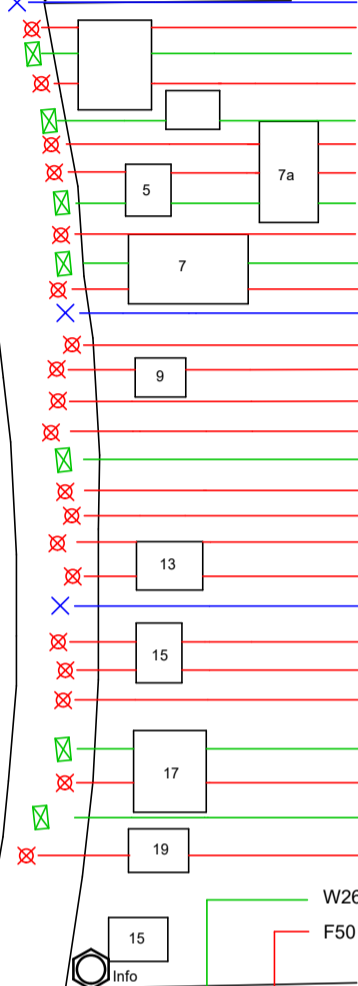

Rosenmontagszug 2025

K8 - Musikverein Steinheim

K7 - Fanfarenzug Ottenhausen

W2 - Präsidentenwagen

W1 - Lockvogel

W27 - Cowboys Freunde des Prinzen

F51 - Cowboys Freunde des Prinzen

F52 - Prinzengarde

F53 - Garde der StKG

W28 - Prinzenwagen

Info-Punkt StKG

Musikkapelle

Fußgruppe

Wagen

Marktstr.

Pyramonterstr.

Obere Schulstraße

Hollentalstr.

Untere Schulstraße

Beinegärten

Schiederstr.

- K1 - Drumstorm
- F1 - Schulgarde
- W3 - Kinderprinzenwagen
- F2 - Die Cowboys sind da - Yihaa Folge des Kinderprinzenpaares
- W4 - Der Steinheimer Wald ist los Die kunterbunte Truppe
- F3 - Der Steinheimer Wald ist los Die kunterbunte Truppe
- F4 - Unsere Goldstücke - Prinzessin Stine und Prinz Hannes Sparkasse Steinheim
- W5 - Shaun das Schaf 1. Beller Karnevalsverein
- F5 - Shaun das Schaf 1. Beller Karnevalsverein
- W6 - Rgegenbogenfisch Freunde des Steinheimer Karnevals
- F6 - Regenbogenfisch Freunde des Steinheimer Karnevals
- K2 - Spielmannszug Belle
- F7 - Die Wischmopps Bunte Truppe
- F8 - Bubbles Emmerpaddler
- F9 - Elvis Reinhard Gemke
- F10 - ONE for all all for FUN Jux und Dollerei
- W7 - 11 Weiber für ein Halleluja Crazy legs vs Amische
- F7 - 11 Weiber für ein Halleluja Crazy legs vs Amische
- F12 - Die Rinder vom Emmertal Confetti Club
- F13 - Ein Klavier - ein Klavier Konfetti im Blut
- F14 - Farbexplosion Damen - Sportschützen
- K3 - Spielmannszug Steinheim
- F15 - ToyStory Vereinigte Volksbank eG
- F16 - Das große Backen Donnerwetter
- F17 - Disco Party Bergheimer Freunde
- W8 - Vinsebecker Schloßgespenster Aktion Dorfkind
- F18 - Vinsebecker Schloßgespenst Aktion Dorfkind
- W9 - Ich fühl mich Disco Die Kinder vom Düwelhof
- F19 - Ich fühl mich Disco Die Kinder vom Düwelhof
- W26 - Wilder Westen WBV Walhalla
- F50 - Wilder Westen WBV Walhalla

- F22 - Bengelchen und Engelchen Gerd Leifels und Freunde
- W14 - Unterwasserwelt Euroknacker Eichholz
- F23 - Unterwasserwelt Deichkinder Eichholz
- F24 - Unterwasserwelt Deichkinder Eichholz
- W15 - Steimsche Prachten in Rio de Janeiro Steimsche Prachten
- F25 - Steimsche Prachten in Rio de Janeiro Steimsche Prachten
- W16 - Goldrausch Dynamo Tresen
- F26 - Goldrausch Dynamo Tresen
- W17 - Malle Party / Vom Ballermann bis zum Karneval KLH
- F27 - Malle Party / Vom Ballermann bis zum Karneval KLH
- W18 - Goldgräber Sv 30 und Beerleader
- F28 - Goldgräber Sv30 und Beerleader
- W19 - Bob der Baumeister VSC
- F29 - Bob der Baumeister VSC
- F30 - Der rosarote Panther Neon Party People
- F31 - Die goldenen Jungs Gestiefelte Muskelkater
- F32 - Die Minions Goldrichtig
- F33 - BLUB - Die Drücker schwimmen im Konfettimeer Drücker Spaßteam
- F41 - Bunte Papagei Die zusammengewürfelte Truppe
- K5 - Spielmannszug Bergheim
- F35 - colorful People IGM Rita Köller & Regina Stratomeier
- F36 - Wild women, Wild west Kump(ell)stilzchen