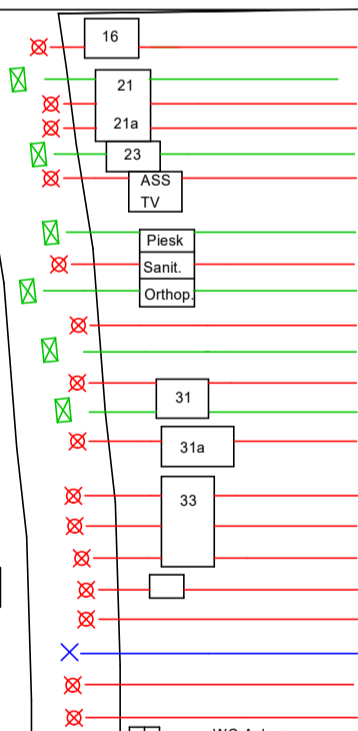

Rosenmontagszug 2025

K8 - Musikverein Steinheim

K7 - Fanfarenzug Ottenhausen

W2 - Präsidentenwagen

W1 - Lockvogel

W27 - Cowboys Freunde des Prinzen

F51 - Cowboys Freunde des Prinzen

F52 - Prinzengarde

F53 - Garde der StKG

W28 - Prinzenwagen

Info-Punkt StKG

Musikkapelle

Fußgruppe

Wagen

Marktstr.

Pyramonterstr.

Obere Schulstraße

Hollentalstr.

Untere Schulstraße

Beinegärten

Schiederstr.

- K1 - Drumstorm
- F1 - Schulgarde
- W3 - Kinderprinzenwagen
- F2 - Die Cowboys sind da - Yihaa Folge des Kinderprinzenpaares
- W4 - Der Steinheimer Wald ist los Die kunterbunte Truppe
- F3 - Der Steinheimer Wald ist los Die kunterbunte Truppe
- F4 - Unsere Goldstücke - Prinzessin Stine und Prinz Hannes Sparkasse Steinheim
- W5 - Shaun das Schaf 1. Beller Karnevalsverein
- F5 - Shaun das Schaf 1. Beller Karnevalsverein
- W6 - Rgegenbogenfisch Freunde des Steinheimer Karnevals
- F6 - Regenbogenfisch Freunde des Steinheimer Karnevals
- K2 - Spielmannszug Belle
- F7 - Die Wischmopps Bunte Truppe
- F8 - Bubbles Emmerpaddler
- F9 - Elvis Reinhard Gemke
- F10 - ONE for all all for FUN Jux und Dollerei
- W7 - 11 Weiber für ein Halleluja Crazy legs vs Amische
- F7 - 11 Weiber für ein Halleluja Crazy legs vs Amische
- F12 - Die Rinder vom Emmertal Confetti Club
- F13 - Ein Klavier - ein Klavier Konfetti im Blut
- F14 - Farbexplosion Damen - Sportschützen
- K3 - Spielmannszug Steinheim
- F15 - ToyStory Vereinigte Volksbank eG
- F16 - Das große Backen Donnerwetter
- F17 - Disco Party Bergheimer Freunde
- W8 - Vinsebecker Schloßgespenster Aktion Dorfkind
- F18 - Vinsebecker Schloßgespenst Aktion Dorfkind
- W9 - Ich fühl mich Disco Die Kinder vom Düwelhof
- F19 - Ich fühl mich Disco Die Kinder vom Düwelhof
- W26 - Wilder Westen WBV Walhalla
- F50 - Wilder Westen WBV Walhalla

- F22 - Bengelchen und Engelchen Gerd Leifels und Freunde
- W14 - Unterwasserwelt Euroknacker Eichholz
- F23 - Unterwasserwelt Deichkinder Eichholz
- F24 - Unterwasserwelt Deichkinder Eichholz
- W15 - Steimsche Prachten in Rio de Janeiro Steimsche Prachten
- F25 - Steimsche Prachten in Rio de Janeiro Steimsche Prachten
- W16 - Goldrausch Dynamo Tresen
- F26 - Goldrausch Dynamo Tresen
- W17 - Malle Party / Vom Ballermann bis zum Karneval KLH
- F27 - Malle Party / Vom Ballermann bis zum Karneval KLH
- W18 - Goldgräber Sv 30 und Beerleader
- F28 - Goldgräber Sv30 und Beerleader
- W19 - Bob der Baumeister VSC
- F29 - Bob der Baumeister VSC
- F30 - Der rosarote Panther Neon Party People
- F31 - Die goldenen Jungs Gestiefelte Muskelkater
- F32 - Die Minions Goldrichtig
- F33 - BLUB - Die Drücker schwimmen im Konfettimeer Drücker Spaßteam
- F41 - Bunte Papagei Die zusammengewürfelte Truppe
- K5 - Spielmannszug Bergheim
- F35 - colorful People IGM Rita Köller & Regina Stratomeier
- F36 - Wild women, Wild west Kump(ell)stilzchen